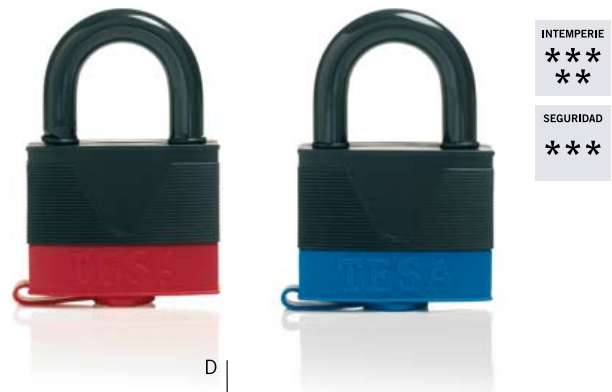

Candados

Serie Hermetic

- » Candado intemperie hermético.
- » Altamente resistente en condiciones extremas.
- » Cubierta Hytrel.
- » Muelles de inoxidable.
- » Doble cierre de seguridad.
- » Arco de acero templado.
- » Cuerpo de latón.

Referencia	Color	A	B	C	D
CRHV50A	Azul	50	78	29	8
CHV50R	Rojo	50	78	29	8

INTEMPERIE
***
**

SEGURIDAD
***